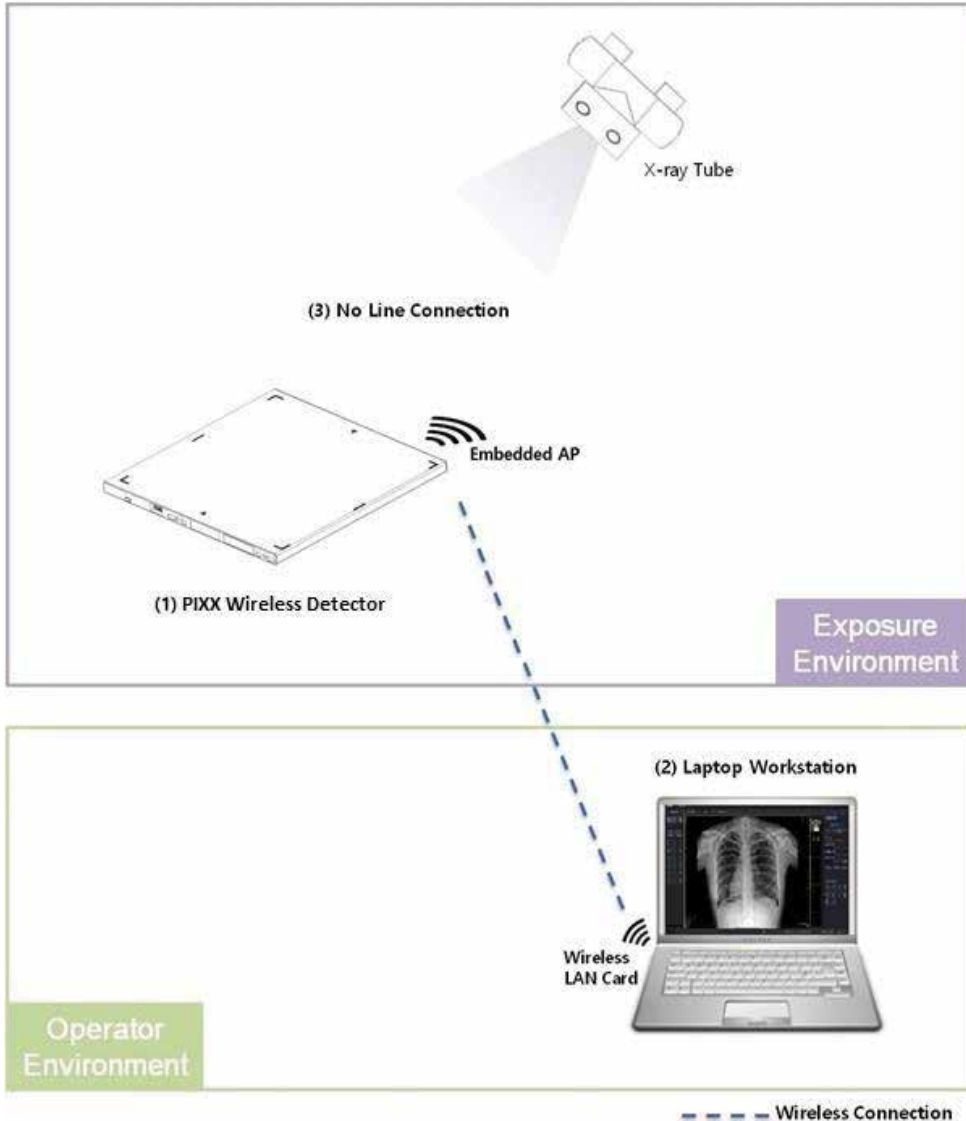

Рабочий процесс

рентгеногенерирование

сенсорный приемник
плоскопанельный
детектор

Просмотр снимка
в реальном
времени