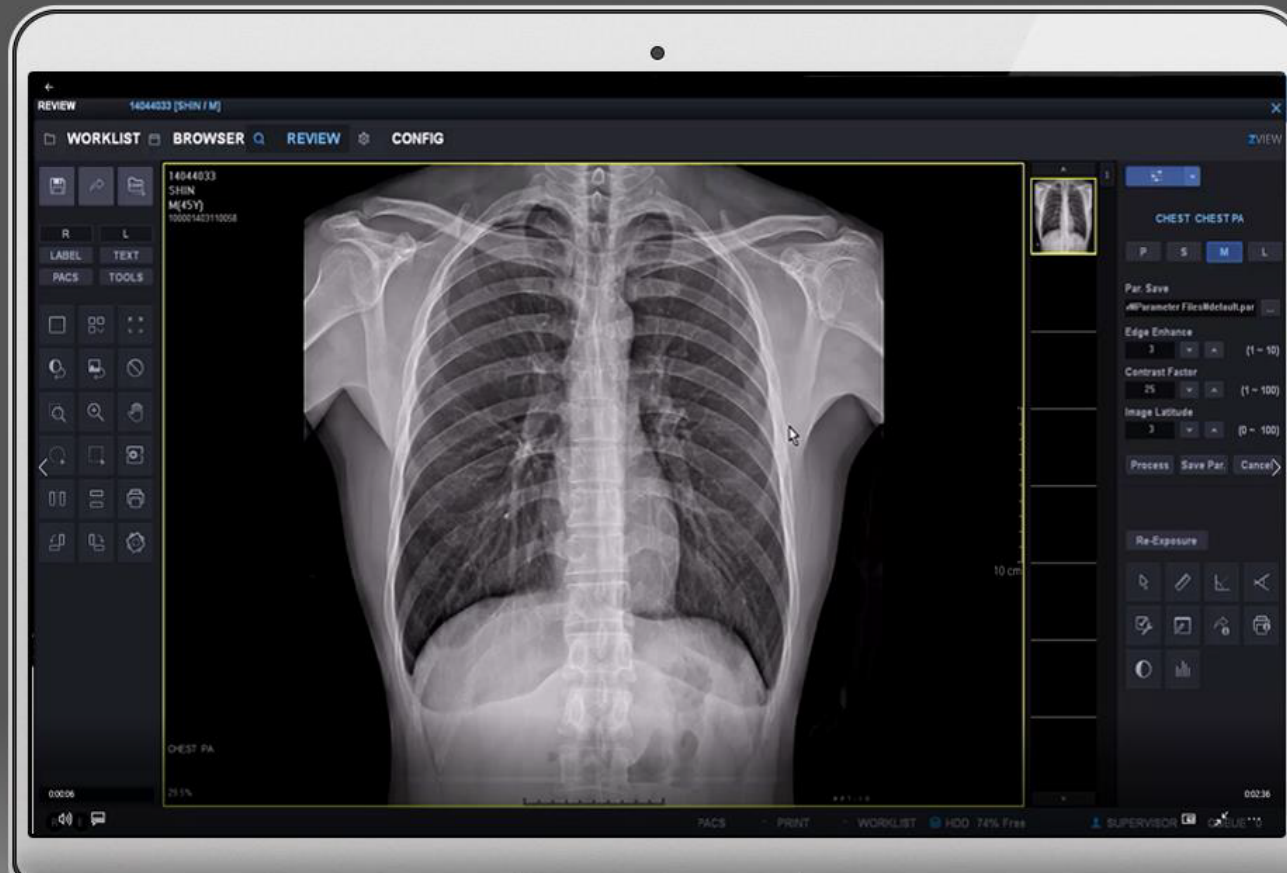

Удобное использование программного обеспечения

- ✓ Высокое качество разрешения
- ✓ Моментальное получение изображения
- ✓ AED^{PLUS} (Автоматическое обнаружение экспозиции)
- ✓ Автономное использование
- ✓ Хранение On-board
- ✓ Web-viewer для мобильного телефона
- ✓ Цельный карбоновый кузов
- ✓ OELD Дисплей